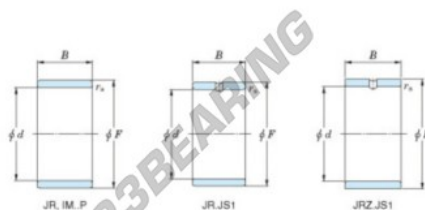

## Anel interno JR28X32X30-JTEKT - JR28X32X30-JTEKT

<https://www.123rolamento.pt/rolamento-mancal/rolamento-agulhas/anel-interno/jr28x32x30-jtekt>

Boundary dimensions

Metric series

Bearing No.	Boundary dimensions(mm)			
	d	F	B	rs
JR28x32x30	28	32	30	0.3

## CARACTERÍSTICAS DO PRODUTO

Marca	JTEKT
N° Ean13	3616060799890
Diâmetro interior	28 mm
Diâmetro exterior	32 mm
Espessura	30 mm
Tipo	JR
Embalagem	1

[contato@123rolamento.pt](mailto:contato@123rolamento.pt)