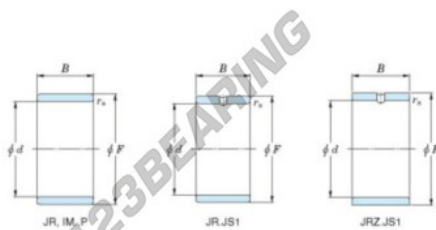

## Anel interno JR30X35X16-JTEKT - JR30X35X16-JTEKT

<https://www.123rolamento.pt/rolamento-mancal/rolamento-agulhas/anel-interno/jr30x35x16-jtekt>

Boundary dimensions

Metric series

Bearing No.	Boundary dimensions(mm)			
	d	F	B	rs
JR30x35x16	30	35	16	0,3

## CARACTERÍSTICAS DO PRODUTO

Marca	JTEKT
Nº Ean13	3616060799906
Diâmetro interior	30 mm
Diâmetro exterior	35 mm
Espessura	16 mm
Tipo	JR
Embalagem	1

[contato@123rolamento.pt](mailto:contato@123rolamento.pt)