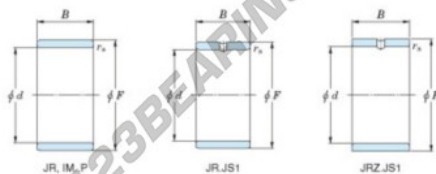

Anel interno JR30X35X16-JTEKT - JR30X35X16-JTEKT

<https://www.123rolamento.pt/rolamento-mancal/rolamento-agulhas/anel-interno/jr30x35x16-jtekt>

Boundary dimensions

Metric series

Bearing No.	Boundary dimensions(mm)			
	d	F	B	rs
JR30x35x16	30	35	16	0,3

CARACTERÍSTICAS DO PRODUTO

Marca	JTEKT
Nº Ean13	3616060799906
Diâmetro interior	30 mm
Diâmetro exterior	35 mm
Espessura	16 mm
Tipo	JR
Embalagem	1

contato@123rolamento.pt

CRT4 de Lesquin 60 Rue Du Haut De Sainghin 59273 Fretin FRANCE