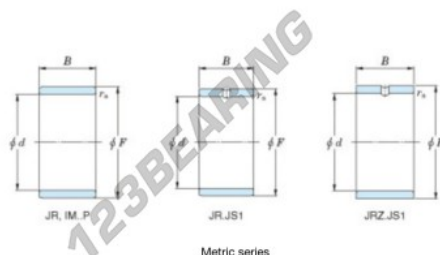

## Anel interno JR30X35X17-JTEKT - JR30X35X17-JTEKT

<https://www.123rolamento.pt/rolamento-mancal/rolamento-agulhas/anel-interno/jr30x35x17-jtekt>

Boundary dimensions

Metric series

Bearing No.	Boundary dimensions(mm)			
	d	D	B	rs
JR30x35x17	30	35	17	0,3

## CARACTERÍSTICAS DO PRODUTO

Marca	JTEKT
Nº Ean13	3616060799913
Diâmetro interior	30 mm
Diâmetro exterior	35 mm
Espessura	17 mm
Tipo	JR
Embalagem	1

[contato@123rolamento.pt](mailto:contato@123rolamento.pt)