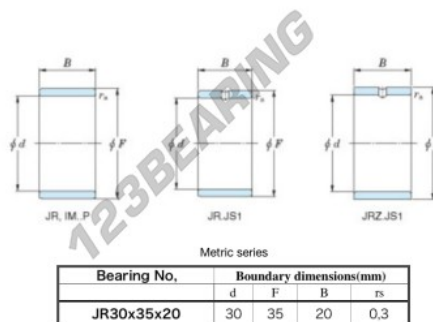

## Anel interno JR30X35X20-JTEKT - JR30X35X20-JTEKT

<https://www.123rolamento.pt/rolamento-mancal/rolamento-agulhas/anel-interno/jr30x35x20-jtekt>

Boundary dimensions

### CARACTERÍSTICAS DO PRODUTO

Marca	JTEKT
Nº Ean13	3616060799951
Diâmetro interior	30 mm
Diâmetro interior	1.181" inch
Diâmetro exterior	35 mm
Diâmetro exterior	1.378" inch
Espessura	20 mm
Espessura	0.787" inch
Tipo	JR
Embalagem	1