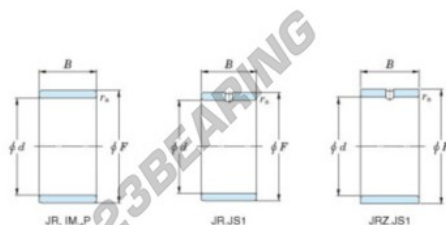

Anel interno JRZ30X35X20JS1-JTEKT - JRZ30X35X20JS1-JTEKT

<https://www.123rolamento.pt/rolamento-mancal/rolamento-agulhas/anel-interno/jrz30x35x20js1-jtekt>

Boundary dimensions

Metric series

Bearing No.	Boundary dimensions(mm)			
	d	F	B	rs
JRZ30x35x20JS1	30	35	20	0,3

CARACTERÍSTICAS DO PRODUTO

Marca	JTEKT
Nº Ean13	3616060799968
Diâmetro interior	30 mm
Diâmetro exterior	35 mm
Espessura	20 mm
Tipo	JR...JS1
Embalagem	1

contato@123rolamento.pt

CRT4 de Lesquin 60 Rue Du Haut De Sainghin 59273 Fretin FRANCE