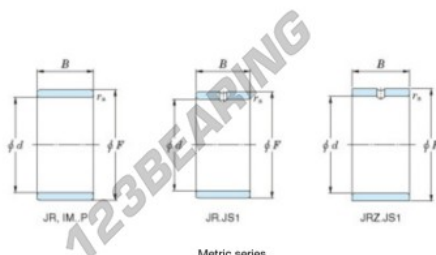

Anel interno JR30X35X20.50-JTEKT - JR30X35X20.50-JTEKT

<https://www.123rolamento.pt/rolamento-mancal/rolamento-agulhas/anel-interno/jr30x35x20.50-jtekt>

Boundary dimensions

Metric series

Bearing No.	Boundary dimensions(mm)			
	d	F	B	rs
JR30x35x20,5	30	35	20,5	0,3

CARACTERÍSTICAS DO PRODUTO

Marca	JTEKT
Nº Ean13	3616060799975
Diâmetro interior	30 mm
Diâmetro exterior	35 mm
Espessura	20.5 mm
Tipo	JR
Embalagem	1

contato@123rolamento.pt

CRT4 de Lesquin 60 Rue Du Haut De Sainghin 59273 Fretin FRANCE