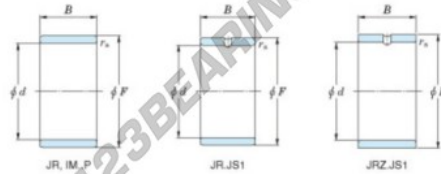

## Anel interno JR30X35X32-JTEKT - JR30X35X32-JTEKT

<https://www.123rolamento.pt/rolamento-mancal/rolamento-agulhas/anel-interno/jr30x35x32-jtekt>

Boundary dimensions

Metric series

Bearing No.	Boundary dimensions(mm)			
	d	F	B	rs
JR30x35x32	30	35	32	0,3

## CARACTERÍSTICAS DO PRODUTO

Marca	JTEKT
N° Ean13	3616060800008
Diâmetro interior	30 mm
Diâmetro interior	1.181" inch
Diâmetro exterior	35 mm
Diâmetro exterior	1.378" inch
Espessura	32 mm
Espessura	1.26" inch
Tipo	JR
Embalagem	1