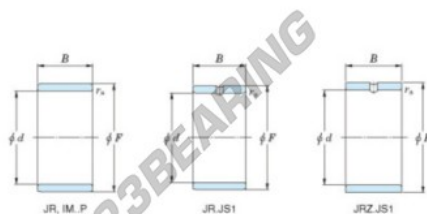

## Anel interno JR30X38X20JS1-JTEKT - JR30X38X20JS1-JTEKT

<https://www.123rolamento.pt/rolamento-mancal/rolamento-agulhas/anel-interno/jr30x38x20js1-jtekt>

Boundary dimensions

Metric series

Bearing No.	Boundary dimensions(mm)			
	d	F	B	rs
JR30x38x20JS1	30	38	20	0,6

## CARACTERÍSTICAS DO PRODUTO

Marca	JTEKT
Nº Ean13	3616060800015
Diâmetro interior	30 mm
Diâmetro exterior	38 mm
Espessura	20 mm
Tipo	JR...JS1
Embalagem	1

[contato@123rolamento.pt](mailto:contato@123rolamento.pt)