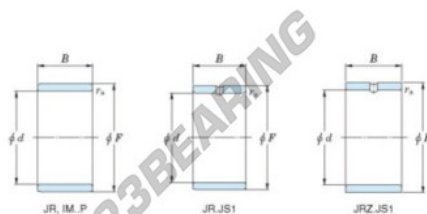

Anel interno JR30X38X20JS1-JTEKT - JR30X38X20JS1-JTEKT

<https://www.123rolamento.pt/rolamento-mancal/rolamento-agulhas/anel-interno/jr30x38x20js1-jtekt>

Boundary dimensions

Metric series

Bearing No.	Boundary dimensions(mm)			
	d	F	B	rs
JR30x38x20JS1	30	38	20	0,6

CARACTERÍSTICAS DO PRODUTO

Marca	JTEKT
N° Ean13	3616060800015
Diâmetro interior	30 mm
Diâmetro exterior	38 mm
Espessura	20 mm
Tipo	JR...JS1
Embalagem	1

contato@123rolamento.pt

CRT4 de Lesquin 60 Rue Du Haut De Sainghin 59273 Fretin FRANCE