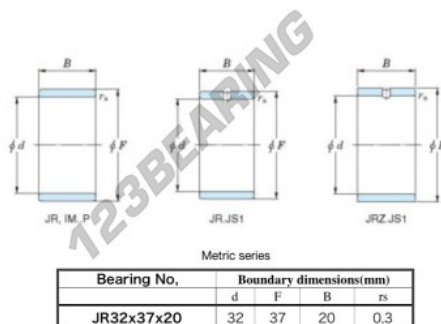

## Anel interno JR32X37X20-JTEKT - JR32X37X20-JTEKT

<https://www.123rolamento.pt/rolamento-mancal/rolamento-agulhas/anel-interno/jr32x37x20-jtekt>

Boundary dimensions

## CARACTERÍSTICAS DO PRODUTO

Marca	JTEKT
Nº Ean13	3616060800022
Diâmetro interior	32 mm
Diâmetro exterior	37 mm
Espessura	20 mm
Tipo	JR
Embalagem	1

[contato@123rolamento.pt](mailto:contato@123rolamento.pt)