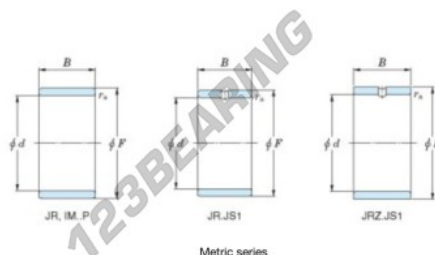

Anel interno JR35X40X20-JTEKT - JR35X40X20-JTEKT

<https://www.123rolamento.pt/rolamento-mancal/rolamento-agulhas/anel-interno/jr35x40x20-jtekt>

Boundary dimensions

Metric series

Bearing No.	Boundary dimensions(mm)			
	d	F	B	rs
JR35x40x20	35	40	20	0,3

CARACTERÍSTICAS DO PRODUTO

Marca	JTEKT
Nº Ean13	3616060800077
Diâmetro interior	35 mm
Diâmetro interior	1.378" inch
Diâmetro exterior	40 mm
Diâmetro exterior	1.575" inch
Espessura	20 mm
Espessura	0.787" inch
Tipo	JR
Embalagem	1