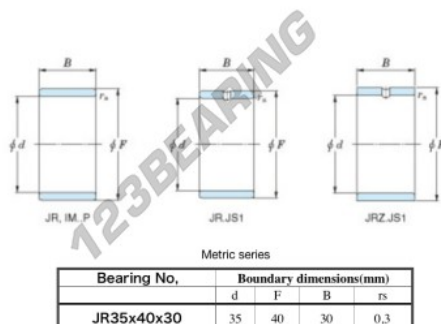

## Anel interno JR35X40X30-JTEKT - JR35X40X30-JTEKT

<https://www.123rolamento.pt/rolamento-mancal/rolamento-agulhas/anel-interno/jr35x40x30-jtekt>

Boundary dimensions

## CARACTERÍSTICAS DO PRODUTO

Marca	JTEKT
Nº Ean13	3616060800107
Diâmetro interior	35 mm
Diâmetro exterior	40 mm
Espessura	30 mm
Tipo	JR
Embalagem	1

[contato@123rolamento.pt](mailto:contato@123rolamento.pt)