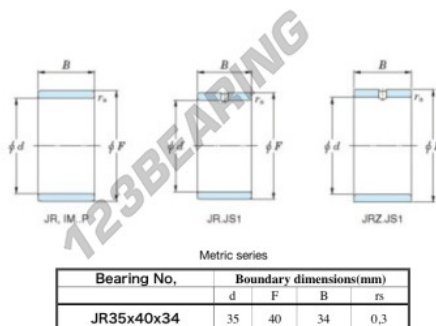

Anel interno JR35X40X34-JTEKT - JR35X40X34-JTEKT

<https://www.123rolamento.pt/rolamento-mancal/rolamento-agulhas/anel-interno/jr35x40x34-jtekt>

Boundary dimensions

CARACTERÍSTICAS DO PRODUTO

Marca	JTEKT
N° Ean13	3616060800114
Diâmetro interior	35 mm
Diâmetro exterior	40 mm
Espessura	34 mm
Tipo	JR
Embalagem	1