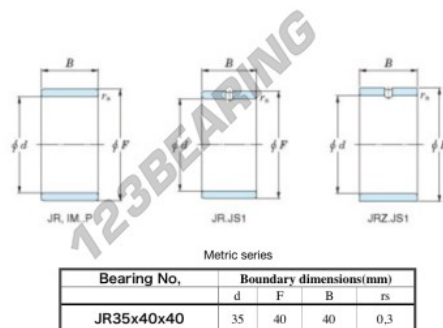

Anel interno JR35X40X40-JTEKT - JR35X40X40-JTEKT

<https://www.123rolamento.pt/rolamento-mancal/rolamento-agulhas/anel-interno/jr35x40x40-jtekt>

Boundary dimensions

CARACTERÍSTICAS DO PRODUTO

| | |
|-------------------|---------------|
| Marca | JTEKT |
| Nº Ean13 | 3616060800121 |
| Diâmetro interior | 35 mm |
| Diâmetro exterior | 40 mm |
| Espessura | 40 mm |
| Tipo | JR |
| Embalagem | 1 |