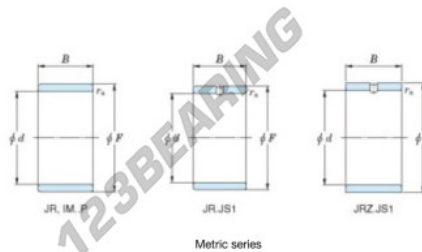

## Anel interno JR35X42X36-JTEKT - JR35X42X36-JTEKT

<https://www.123rolamento.pt/rolamento-mancal/rolamento-agulhas/anel-interno/jr35x42x36-jtekt>

Boundary dimensions

Metric series

Bearing No.	Boundary dimensions(mm)			
	d	F	B	rs
JR35x42x36	35	42	36	0,6

## CARACTERÍSTICAS DO PRODUTO

Marca	JTEKT
Nº Ean13	3616060800169
Diâmetro interior	35 mm
Diâmetro exterior	42 mm
Espessura	36 mm
Tipo	JR
Embalagem	1

[contato@123rolamento.pt](mailto:contato@123rolamento.pt)