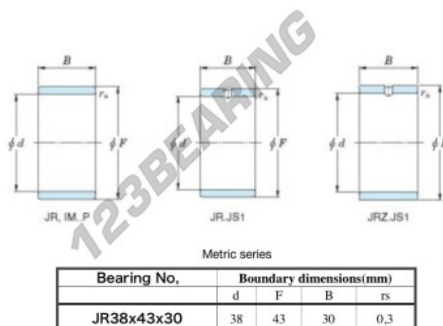

## Anel interno JR38X43X30-JTEKT - JR38X43X30-JTEKT

<https://www.123rolamento.pt/rolamento-mancal/rolamento-agulhas/anel-interno/jr38x43x30-jtekt>

Boundary dimensions

## CARACTERÍSTICAS DO PRODUTO

Marca	JTEKT
N° Ean13	3616060800206
Diâmetro interior	38 mm
Diâmetro exterior	43 mm
Espessura	30 mm
Tipo	JR
Embalagem	1

[contato@123rolamento.pt](mailto:contato@123rolamento.pt)