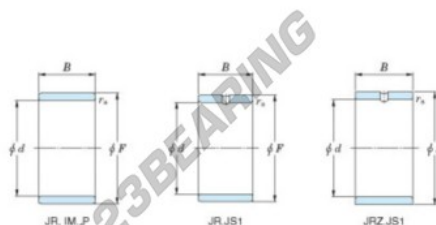

Anel interno IM-40-45-25-P-JTEKT - IM-40-45-25-P-JTEKT

<https://www.123rolamento.pt/rolamento-mancal/rolamento-agulhas/anel-interno/im-40-45-25-p-jtekt>

Boundary dimensions

Metric series

Bearing No.	Boundary dimensions(mm)			
	d	F	B	rs
IM 40 45 25 P	40	45	25	0,35

CARACTERÍSTICAS DO PRODUTO

Marca	JTEKT
N° Ean13	3616060800244
Diâmetro interior	40 mm
Diâmetro interior	1.575" inch
Diâmetro exterior	45 mm
Diâmetro exterior	1.772" inch
Espessura	25 mm
Espessura	0.984" inch
Tipo	JR
Embalagem	1