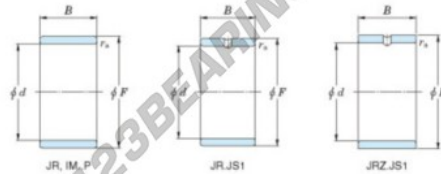

Anel interno JR40X45X30-JTEKT - JR40X45X30-JTEKT

<https://www.123rolamento.pt/rolamento-mancal/rolamento-agulhas/anel-interno/jr40x45x30-jtekt>

Boundary dimensions

Metric series

Bearing No.	Boundary dimensions(mm)			
	d	F	B	rs
JR40x45x30	40	45	30	0.3

CARACTERÍSTICAS DO PRODUTO

Marca	JTEKT
Nº Ean13	3616060800251
Diâmetro interior	40 mm
Diâmetro exterior	45 mm
Espessura	30 mm
Tipo	JR
Embalagem	1

contato@123rolamento.pt

CRT4 de Lesquin 60 Rue Du Haut De Sainghin 59273 Fretin FRANCE