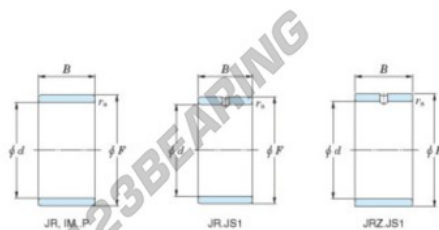

## Anel interno JR40X48X22-JTEKT - JR40X48X22-JTEKT

<https://www.123rolamento.pt/rolamento-mancal/rolamento-agulhas/anel-interno/jr40x48x22-jtekt>

Boundary dimensions

Metric series

Bearing No.	Boundary dimensions(mm)			
	d	F	B	rs
JR40x48x22	40	48	22	0.6

## CARACTERÍSTICAS DO PRODUTO

Marca	JTEKT
Nº Ean13	3616060800282
Diâmetro interior	40 mm
Diâmetro exterior	48 mm
Espessura	22 mm
Tipo	JR
Embalagem	1

[contato@123rolamento.pt](mailto:contato@123rolamento.pt)