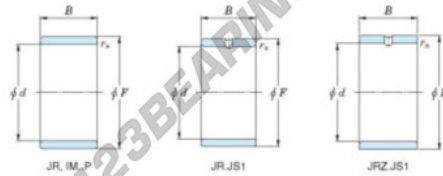

Anel interno JR40X48X40-JTEKT - JR40X48X40-JTEKT

<https://www.123rolamento.pt/rolamento-mancal/rolamento-agulhas/anel-interno/jr40x48x40-jtekt>

Boundary dimensions

Metric series

Bearing No.	Boundary dimensions(mm)			
	d	F	B	rs
JR40x48x40	40	48	40	0,6

CARACTERÍSTICAS DO PRODUTO

Marca	JTEKT
Nº Ean13	3616060800305
Diâmetro interior	40 mm
Diâmetro exterior	48 mm
Espessura	40 mm
Tipo	JR
Embalagem	1

contato@123rolamento.pt

CRT4 de Lesquin 60 Rue Du Haut De Sainghin 59273 Fretin FRANCE