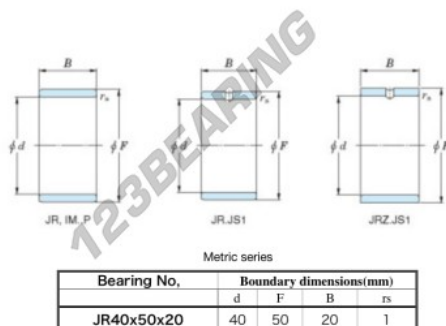

Anel interno JR40X50X20-JTEKT - JR40X50X20-JTEKT

<https://www.123rolamento.pt/rolamento-mancal/rolamento-agulhas/anel-interno/jr40x50x20-jtekt>

Boundary dimensions

CARACTERÍSTICAS DO PRODUTO

Marca	JTEKT
Nº Ean13	3616060800312
Diâmetro interior	40 mm
Diâmetro exterior	50 mm
Espessura	20 mm
Tipo	JR
Embalagem	1