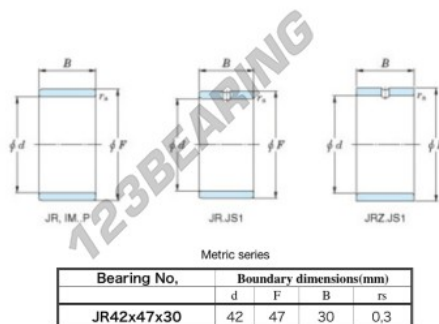

Anel interno JR42X47X30-JTEKT - JR42X47X30-JTEKT

<https://www.123rolamento.pt/rolamento-mancal/rolamento-agulhas/anel-interno/jr42x47x30-jtekt>

Boundary dimensions

CARACTERÍSTICAS DO PRODUTO

Marca	JTEKT
N° Ean13	3616060800336
Diâmetro interior	42 mm
Diâmetro exterior	47 mm
Espessura	30 mm
Tipo	JR
Embalagem	1