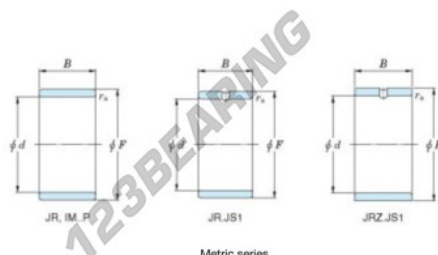

Anel interno JR45X50X25.50-JTEKT - JR45X50X25.50-JTEKT

<https://www.123rolamento.pt/rolamento-mancal/rolamento-agulhas/anel-interno/jr45x50x25.50-jtekt>

Boundary dimensions

Metric series

Bearing No.	Boundary dimensions(mm)			
	d	F	B	rs
JR45x50x25,5	45	50	25,5	0,3

CARACTERÍSTICAS DO PRODUTO

Marca	JTEKT
Nº Ean13	3616060800367
Diâmetro interior	45 mm
Diâmetro exterior	50 mm
Espessura	25.5 mm
Tipo	JR
Embalagem	1

contato@123rolamento.pt

CRT4 de Lesquin 60 Rue Du Haut De Sainghin 59273 Fretin FRANCE