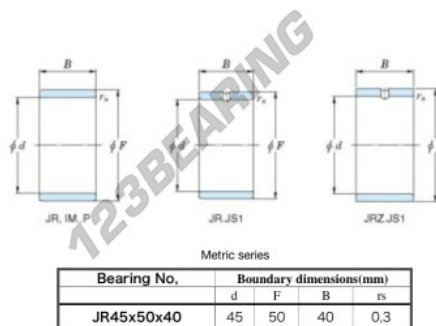

Anel interno JR45X50X40-JTEKT - JR45X50X40-JTEKT

<https://www.123rolamento.pt/rolamento-mancal/rolamento-agulhas/anel-interno/jr45x50x40-jtekt>

Boundary dimensions

CARACTERÍSTICAS DO PRODUTO

Marca	JTEKT
Nº Ean13	3616060800381
Diâmetro interior	45 mm
Diâmetro interior	1.772" inch
Diâmetro exterior	50 mm
Diâmetro exterior	1.969" inch
Espessura	40 mm
Espessura	1.575" inch
Tipo	JR
Peso	160 g
Embalagem	1
Padrão	Nenhuma norma