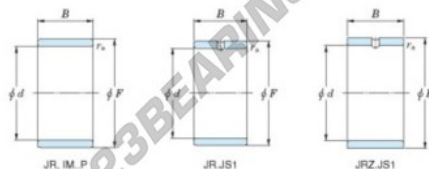

Anel interno IM-49-09-JTEKT - IM-49-09-JTEKT

<https://www.123rolamento.pt/rolamento-mancal/rolamento-agulhas/anel-interno/im-49-09-jtekt>

Boundary dimensions

Metric series

Bearing No.	Boundary dimensions(mm)			
	d	F	B	rs
IM 4909	45	52	22	0,85

CARACTERÍSTICAS DO PRODUTO

Marca	JTEKT
N° Ean13	3616060800404
Diâmetro interior	45 mm
Diâmetro exterior	52 mm
Espessura	22 mm
Tipo	IM...P
Embalagem	1

contato@123rolamento.pt

CRT4 de Lesquin 60 Rue Du Haut De Sainghin 59273 Fretin FRANCE