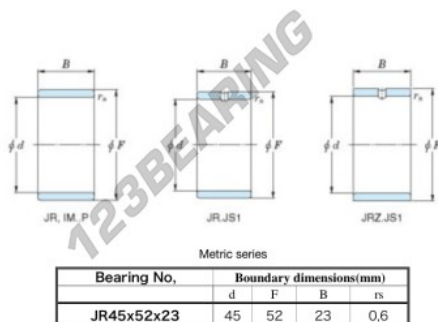

Anel interno JRZ45X52X23JS1-JTEKT - JRZ45X52X23JS1-JTEKT

<https://www.123rolamento.pt/rolamento-mancal/rolamento-agulhas/anel-interno/jrz45x52x23js1-jtekt>

Boundary dimensions

CARACTERÍSTICAS DO PRODUTO

| | |
|-------------------|---------------|
| Marca | JTEKT |
| N° Ean13 | 3616060800428 |
| Diâmetro interior | 45 mm |
| Diâmetro exterior | 52 mm |
| Espessura | 23 mm |
| Tipo | JR...JS1 |
| Embalagem | 1 |