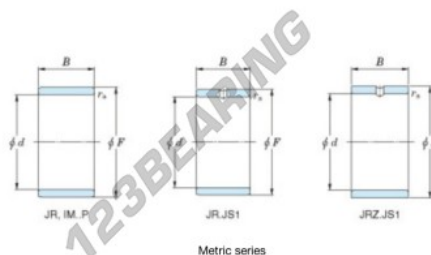

## Anel interno JR45X55X40-JTEKT - JR45X55X40-JTEKT

<https://www.123rolamento.pt/rolamento-mancal/rolamento-agulhas/anel-interno/jr45x55x40-jtekt>

Boundary dimensions

Metric series

| Bearing No. | Boundary dimensions(mm) |    |    |    |
|-------------|-------------------------|----|----|----|
|             | d                       | F  | B  | rs |
| JR45x55x20  | 45                      | 55 | 20 | 1  |

## CARACTERÍSTICAS DO PRODUTO

|                   |               |
|-------------------|---------------|
| Marca             | JTEKT         |
| N° Ean13          | 3616060800459 |
| Diâmetro interior | 45 mm         |
| Diâmetro interior | 1.772" inch   |
| Diâmetro exterior | 55 mm         |
| Diâmetro exterior | 2.165" inch   |
| Espessura         | 20 mm         |
| Espessura         | 0.787" inch   |
| Tipo              | JR            |
| Embalagem         | 1             |