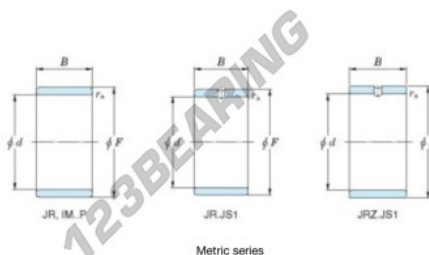

## Anel interno JR45X55X40-JTEKT - JR45X55X40-JTEKT

<https://www.123rolamento.pt/rolamento-mancal/rolamento-agulhas/anel-interno/jr45x55x40-jtekt>

Boundary dimensions

Metric series

Bearing No.	Boundary dimensions(mm)			
	d	F	B	rs
JR45x55x20	45	55	20	1

## CARACTERÍSTICAS DO PRODUTO

Marca	JTEKT
Nº Ean13	3616060800459
Diâmetro interior	45 mm
Diâmetro exterior	55 mm
Espessura	20 mm
Tipo	JR
Embalagem	1

[contato@123rolamento.pt](mailto:contato@123rolamento.pt)