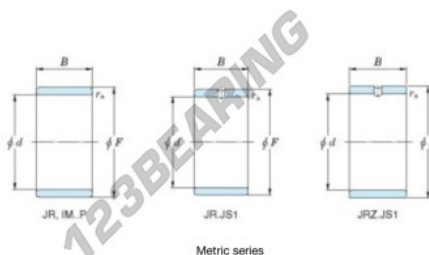

Anel interno JR45X55X20-JTEKT - JR45X55X20-JTEKT

<https://www.123rolamento.pt/rolamento-mancal/rolamento-agulhas/anel-interno/jr45x55x20-jtekt>

Boundary dimensions

Metric series

Bearing No.	Boundary dimensions(mm)			
	d	F	B	rs
JR45x55x20	45	55	20	1

CARACTERÍSTICAS DO PRODUTO

Marca	JTEKT
Nº Ean13	3616060800466
Diâmetro interior	45 mm
Diâmetro exterior	55 mm
Espessura	20 mm
Tipo	JR
Embalagem	1

contato@123rolamento.pt

CRT4 de Lesquin 60 Rue Du Haut De Sainghin 59273 Fretin FRANCE