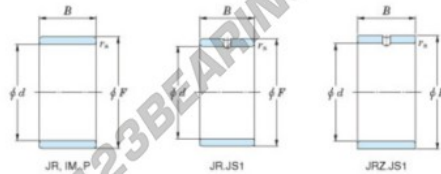

Anel interno JR45X55X22-JTEKT - JR45X55X22-JTEKT

<https://www.123rolamento.pt/rolamento-mancal/rolamento-agulhas/anel-interno/jr45x55x22-jtekt>

Boundary dimensions

Metric series

Bearing No.	Boundary dimensions(mm)			
	d	F	B	rs
JR45x55x22	45	55	22	1

CARACTERÍSTICAS DO PRODUTO

Marca	JTEKT
Nº Ean13	3616060800473
Diâmetro interior	45 mm
Diâmetro exterior	55 mm
Espessura	22 mm
Tipo	-
Embalagem	-
Padrão	-

contato@123rolamento.pt

CRT4 de Lesquin 60 Rue Du Haut De Sainghin 59273 Fretin FRANCE