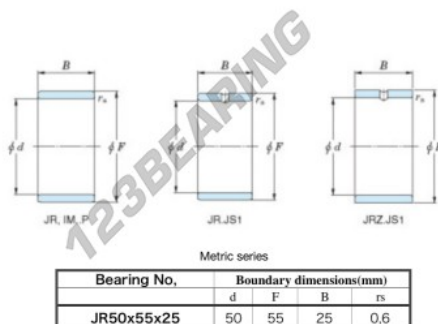

## Anel interno JR50X55X25-JTEKT - JR50X55X25-JTEKT

<https://www.123rolamento.pt/rolamento-mancal/rolamento-agulhas/anel-interno/jr50x55x25-jtekt>

Boundary dimensions

## CARACTERÍSTICAS DO PRODUTO

Marca	JTEKT
N° Ean13	3616060800497
Diâmetro interior	50 mm
Diâmetro exterior	55 mm
Espessura	25 mm
Tipo	JR
Embalagem	1

[contato@123rolamento.pt](mailto:contato@123rolamento.pt)