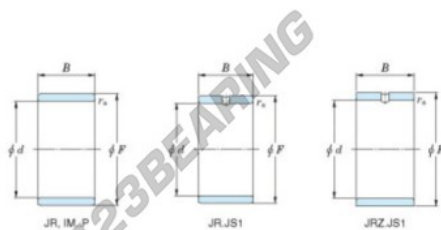

Anel interno IM-50-55-35-P-JTEKT - IM-50-55-35-P-JTEKT

<https://www.123rolamento.pt/rolamento-mancal/rolamento-agulhas/anel-interno/im-50-55-35-p-jtekt>

Boundary dimensions

Metric series

Bearing No.	Boundary dimensions(mm)			
	d	F	B	rs
IM 50 55 35 P	50	55	35	0,65

CARACTERÍSTICAS DO PRODUTO

Marca	JTEKT
Nº Ean13	3616060800503
Diâmetro interior	50 mm
Diâmetro exterior	55 mm
Espessura	35 mm
Tipo	IM...P
Embalagem	1

contato@123rolamento.pt

CRT4 de Lesquin 60 Rue Du Haut De Sainghin 59273 Fretin FRANCE