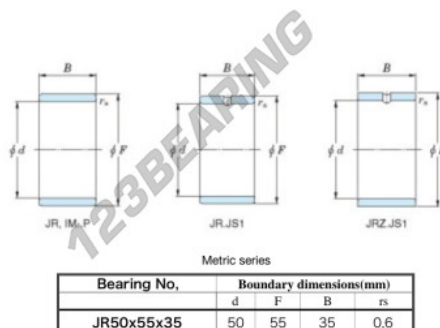

## Anel interno JR50X55X35-JTEKT - JR50X55X35-JTEKT

<https://www.123rolamento.pt/rolamento-mancal/rolamento-agulhas/anel-interno/jr50x55x35-jtekt>

Boundary dimensions

## CARACTERÍSTICAS DO PRODUTO

Marca	JTEKT
Nº Ean13	3616060800510
Diâmetro interior	50 mm
Diâmetro interior	1.969" inch
Diâmetro exterior	55 mm
Diâmetro exterior	2.165" inch
Espessura	35 mm
Espessura	1.378" inch
Tipo	JR
Embalagem	1