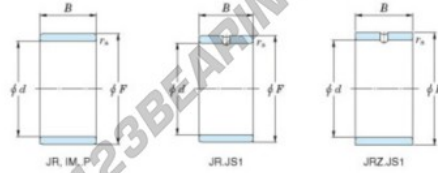

Anel interno JR50X55X40-JTEKT - JR50X55X40-JTEKT

<https://www.123rolamento.pt/rolamento-mancal/rolamento-agulhas/anel-interno/jr50x55x40-jtekt>

Boundary dimensions

Metric series

Bearing No.	Boundary dimensions(mm)			
	d	F	B	rs
JR50x55x40	50	55	40	0,3

CARACTERÍSTICAS DO PRODUTO

Marca	JTEKT
Nº Ean13	3616060800527
Diâmetro interior	50 mm
Diâmetro exterior	55 mm
Espessura	40 mm
Tipo	JR
Embalagem	1

contato@123rolamento.pt

CRT4 de Lesquin 60 Rue Du Haut De Sainghin 59273 Fretin FRANCE