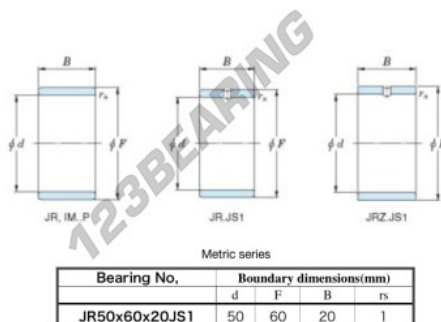

Anel interno JR50X60X20-JS1-JTEKT - JR50X60X20-JS1-JTEKT

<https://www.123rolamento.pt/rolamento-mancal/rolamento-agulhas/anel-interno/jr50x60x20-js1-jtekt>

Boundary dimensions

CARACTERÍSTICAS DO PRODUTO

| | |
|-------------------|---------------|
| Marca | JTEKT |
| Nº Ean13 | 3616060800572 |
| Diâmetro interior | 50 mm |
| Diâmetro exterior | 60 mm |
| Espessura | 20 mm |
| Tipo | JR...JS1 |
| Embalagem | 1 |