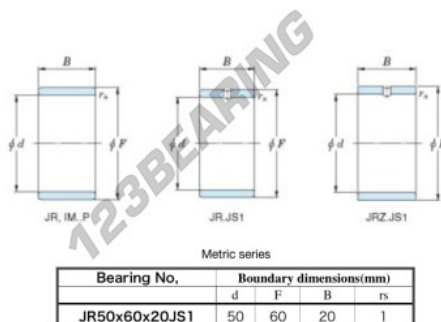

Anel interno JR50X60X20JS1-JTEKT - JR50X60X20JS1-JTEKT

<https://www.123rolamento.pt/rolamento-mancal/rolamento-agulhas/anel-interno/jr50x60x20js1-jtekt>

Boundary dimensions

CARACTERÍSTICAS DO PRODUTO

Marca	JTEKT
Nº Ean13	3616060800589
Diâmetro interior	50 mm
Diâmetro exterior	60 mm
Espessura	20 mm
Tipo	JR...JS1
Embalagem	1