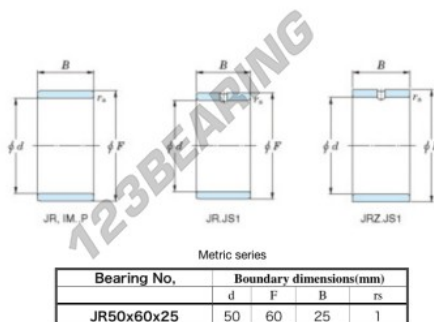

Anel interno JR50X60X25-JTEKT - JR50X60X25-JTEKT

<https://www.123rolamento.pt/rolamento-mancal/rolamento-agulhas/anel-interno/jr50x60x25-jtekt>

Boundary dimensions

CARACTERÍSTICAS DO PRODUTO

Marca	JTEKT
Nº Ean13	3616060800596
Diâmetro interior	50 mm
Diâmetro exterior	60 mm
Espessura	25 mm
Tipo	JR
Embalagem	1