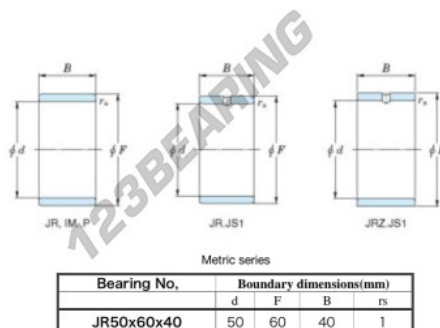

Anel interno JR50X60X40-JTEKT - JR50X60X40-JTEKT

<https://www.123rolamento.pt/rolamento-mancal/rolamento-agulhas/anel-interno/jr50x60x40-jtekt>

Boundary dimensions

CARACTERÍSTICAS DO PRODUTO

Marca	JTEKT
Nº Ean13	3616060800602
Diâmetro interior	50 mm
Diâmetro exterior	60 mm
Espessura	40 mm
Tipo	JR
Embalagem	1