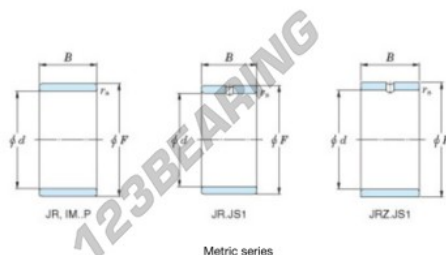

Anel interno IM-55-60-35-P-JTEKT - IM-55-60-35-P-JTEKT

<https://www.123rolamento.pt/rolamento-mancal/rolamento-agulhas/anel-interno/im-55-60-35-p-jtekt>

Boundary dimensions

Metric series

Bearing No.	Boundary dimensions(mm)			
	d	F	B	rs
IM 55 60 35 P	55	60	35	0,65

CARACTERÍSTICAS DO PRODUTO

Marca	JTEKT
Nº Ean13	3616060802422
Diâmetro interior	55 mm
Diâmetro exterior	60 mm
Espessura	35 mm
Tipo	IM...P
Embalagem	1

contato@123rolamento.pt

CRT4 de Lesquin 60 Rue Du Haut De Sainghin 59273 Fretin FRANCE