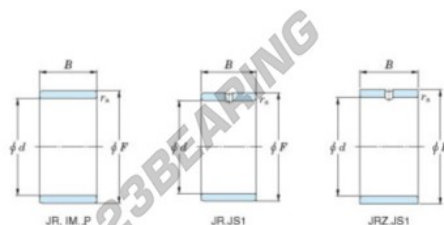

## Anel interno JR55-60-35-JTEKT - JR55-60-35-JTEKT

<https://www.123rolamento.pt/rolamento-mancal/rolamento-agulhas/anel-interno/jr55-60-35-jtekt>

Boundary dimensions

Metric series

Bearing No.	Boundary dimensions(mm)			
	d	F	B	rs
JR55x60x35	55	60	35	0.6

## CARACTERÍSTICAS DO PRODUTO

Marca	JTEKT
Nº Ean13	3616060800640
Diâmetro interior	55 mm
Diâmetro exterior	60 mm
Espessura	35 mm
Tipo	JR
Embalagem	1

[contato@123rolamento.pt](mailto:contato@123rolamento.pt)