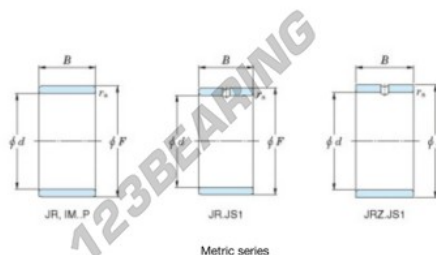

Anel interno JR55-63-25-JTEKT - JR55-63-25-JTEKT

<https://www.123rolamento.pt/rolamento-mancal/rolamento-agulhas/anel-interno/jr55-63-25-jtekt>

Boundary dimensions

Metric series

Bearing No.	Boundary dimensions(mm)			
	d	F	B	rs
JR55x63x25	55	63	25	1

CARACTERÍSTICAS DO PRODUTO

Marca	JTEKT
N° Ean13	3616060800657
Diâmetro interior	55 mm
Diâmetro exterior	63 mm
Espessura	25 mm
Tipo	JR
Embalagem	1

contato@123rolamento.pt

CRT4 de Lesquin 60 Rue Du Haut De Sainghin 59273 Fretin FRANCE