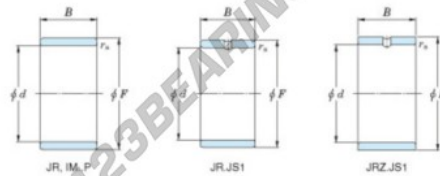

Anel interno JR55-63-45-JTEKT - JR55-63-45-JTEKT

<https://www.123rolamento.pt/rolamento-mancal/rolamento-agulhas/anel-interno/jr55-63-45-jtekt>

Boundary dimensions

Metric series

Bearing No.	Boundary dimensions(mm)			
	d	F	B	rs
JR55x63x45	55	63	45	1

CARACTERÍSTICAS DO PRODUTO

Marca	JTEKT
Nº Ean13	3616060800664
Diâmetro interior	55 mm
Diâmetro exterior	63 mm
Espessura	45 mm
Tipo	JR
Embalagem	1

contato@123rolamento.pt

CRT4 de Lesquin 60 Rue Du Haut De Sainghin 59273 Fretin FRANCE