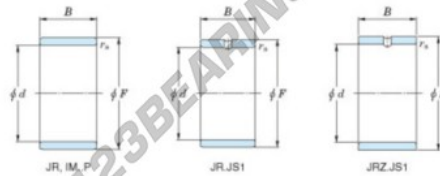

Anel interno JR55-65-30-JTEKT - JR55-65-30-JTEKT

<https://www.123rolamento.pt/rolamento-mancal/rolamento-agulhas/anel-interno/jr55-65-30-jtekt>

Boundary dimensions

Metric series

Bearing No.	Boundary dimensions(mm)			
	d	F	B	rs
JR55x65x30	55	65	30	1

CARACTERÍSTICAS DO PRODUTO

Marca	JTEKT
Nº Ean13	3616060800671
Diâmetro interior	55 mm
Diâmetro exterior	65 mm
Espessura	30 mm
Tipo	JR
Embalagem	1

contato@123rolamento.pt

CRT4 de Lesquin 60 Rue Du Haut De Sainghin 59273 Fretin FRANCE