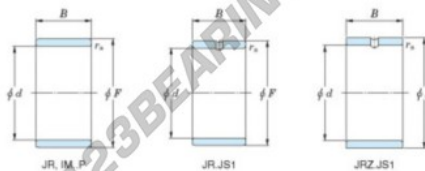

## Anel interno JR55-65-60-JTEKT - JR55-65-60-JTEKT

<https://www.123rolamento.pt/rolamento-mancal/rolamento-agulhas/anel-interno/jr55-65-60-jtekt>

Boundary dimensions

Metric series

Bearing No.	Boundary dimensions(mm)			
	d	F	B	rs
JR55x65x60	55	65	60	1

## CARACTERÍSTICAS DO PRODUTO

Marca	JTEKT
N° Ean13	3616060800688
Diâmetro interior	55 mm
Diâmetro exterior	65 mm
Espessura	60 mm
Tipo	JR
Embalagem	1

[contato@123rolamento.pt](mailto:contato@123rolamento.pt)