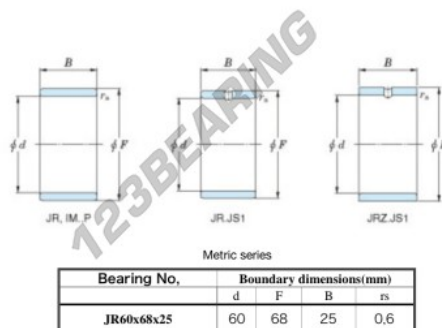

## Anel interno JR60X65X25-JTEKT - JR60X65X25-JTEKT

<https://www.123rolamento.pt/rolamento-mancal/rolamento-agulhas/anel-interno/jr60x65x25-jtekt>

Boundary dimensions

## CARACTERÍSTICAS DO PRODUTO

Marca	JTEKT
Nº Ean13	3616060800701
Diâmetro interior	60 mm
Diâmetro exterior	68 mm
Espessura	25 mm
Tipo	JR
Embalagem	1

[contato@123rolamento.pt](mailto:contato@123rolamento.pt)