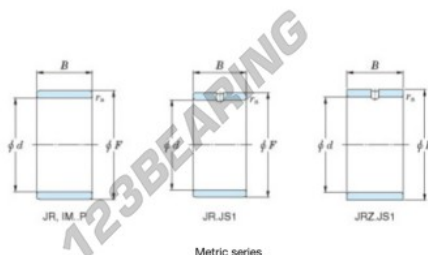

Anel interno IM-60-70-35-P-JTEKT - IM-60-70-35-P-JTEKT

<https://www.123rolamento.pt/rolamento-mancal/rolamento-agulhas/anel-interno/im-60-70-35-p-jtekt>

Boundary dimensions

Metric series

Bearing No.	Boundary dimensions(mm)			
	d	F	B	rs
IM 60 70 35 P	60	70	35	0,85

CARACTERÍSTICAS DO PRODUTO

Marca	JTEKT
Nº Ean13	3616060800756
Diâmetro interior	60 mm
Diâmetro exterior	70 mm
Espessura	35 mm
Tipo	IM...P
Embalagem	1

contato@123rolamento.pt

CRT4 de Lesquin 60 Rue Du Haut De Sainghin 59273 Fretin FRANCE