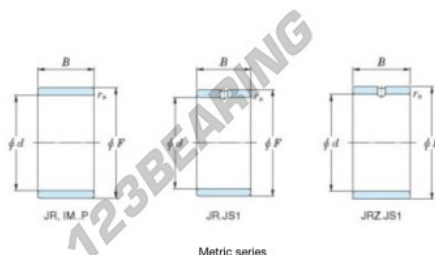

## Anel interno JR65X72X45-JTEKT - JR65X72X45-JTEKT

<https://www.123rolamento.pt/rolamento-mancal/rolamento-agulhas/anel-interno/jr65x72x45-jtekt>

Boundary dimensions

Metric series

Bearing No.	Boundary dimensions(mm)			
	d	F	B	rs
JR65x72x45	65	72	45	1

## CARACTERÍSTICAS DO PRODUTO

Marca	JTEKT
N° Ean13	3616060800787
Diâmetro interior	65 mm
Diâmetro exterior	72 mm
Espessura	45 mm
Tipo	JR
Embalagem	1

[contato@123rolamento.pt](mailto:contato@123rolamento.pt)