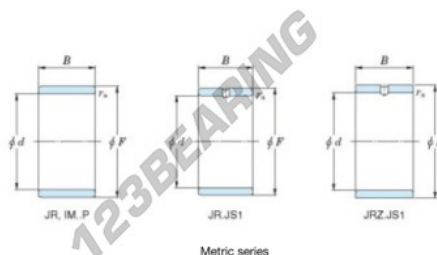

Anel interno JR65X73X35-JTEKT - JR65X73X35-JTEKT

<https://www.123rolamento.pt/rolamento-mancal/rolamento-agulhas/anel-interno/jr65x73x35-jtekt>

Boundary dimensions

Metric series

Bearing No.	Boundary dimensions(mm)			
	d	F	B	rs
JR65x73x35	65	73	35	0,6

CARACTERÍSTICAS DO PRODUTO

Marca	JTEKT
N° Ean13	3616060800800
Diâmetro interior	65 mm
Diâmetro exterior	73 mm
Espessura	35 mm
Tipo	JR
Embalagem	1

contato@123rolamento.pt

CRT4 de Lesquin 60 Rue Du Haut De Sainghin 59273 Fretin FRANCE