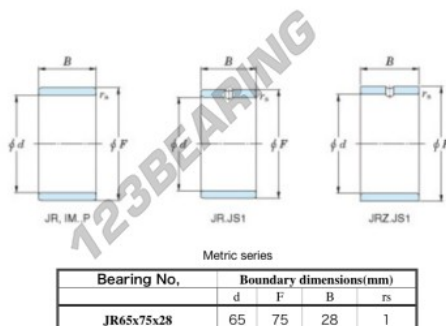

Anel interno JR65X75X28-JTEKT - JR65X75X28-JTEKT

<https://www.123rolamento.pt/rolamento-mancal/rolamento-agulhas/anel-interno/jr65x75x28-jtekt>

Boundary dimensions

CARACTERÍSTICAS DO PRODUTO

Marca	JTEKT
N° Ean13	3616060800817
Diâmetro interior	65 mm
Diâmetro exterior	75 mm
Espessura	28 mm
Tipo	JR
Embalagem	1