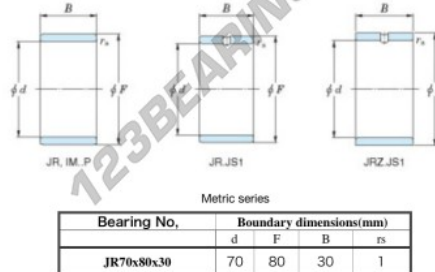

Anel interno JR70X80X30-JTEKT - JR70X80X30-JTEKT

<https://www.123rolamento.pt/rolamento-mancal/rolamento-agulhas/anel-interno/jr70x80x30-jtekt>

Boundary dimensions

CARACTERÍSTICAS DO PRODUTO

Marca	JTEKT
N° Ean13	3616060800855
Diâmetro interior	70 mm
Diâmetro exterior	80 mm
Espessura	30 mm
Tipo	JR
Embalagem	1