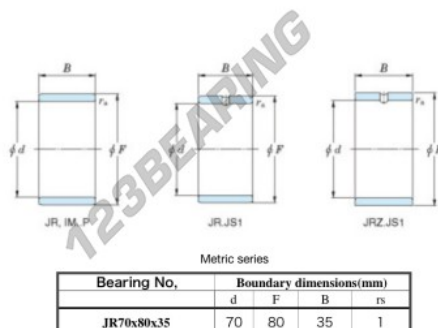

Anel interno JR70X80X35-JTEKT - JR70X80X35-JTEKT

<https://www.123rolamento.pt/rolamento-mancal/rolamento-agulhas/anel-interno/jr70x80x35-jtekt>

Boundary dimensions

CARACTERÍSTICAS DO PRODUTO

Marca	JTEKT
Nº Ean13	3616060800862
Diâmetro interior	70 mm
Diâmetro interior	2.756" inch
Diâmetro exterior	80 mm
Diâmetro exterior	3.15" inch
Espessura	35 mm
Espessura	1.378" inch
Tipo	JR
Embalagem	1