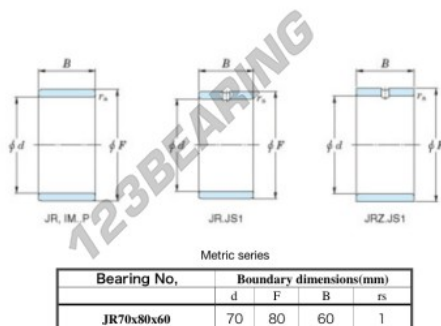

## Anel interno JR70X80X60-JTEKT - JR70X80X60-JTEKT

<https://www.123rolamento.pt/rolamento-mancal/rolamento-agulhas/anel-interno/jr70x80x60-jtekt>

Boundary dimensions

## CARACTERÍSTICAS DO PRODUTO

Marca	JTEKT
Nº Ean13	3616060800886
Diâmetro interior	70 mm
Diâmetro exterior	80 mm
Espessura	60 mm
Tipo	JR
Embalagem	1

[contato@123rolamento.pt](mailto:contato@123rolamento.pt)